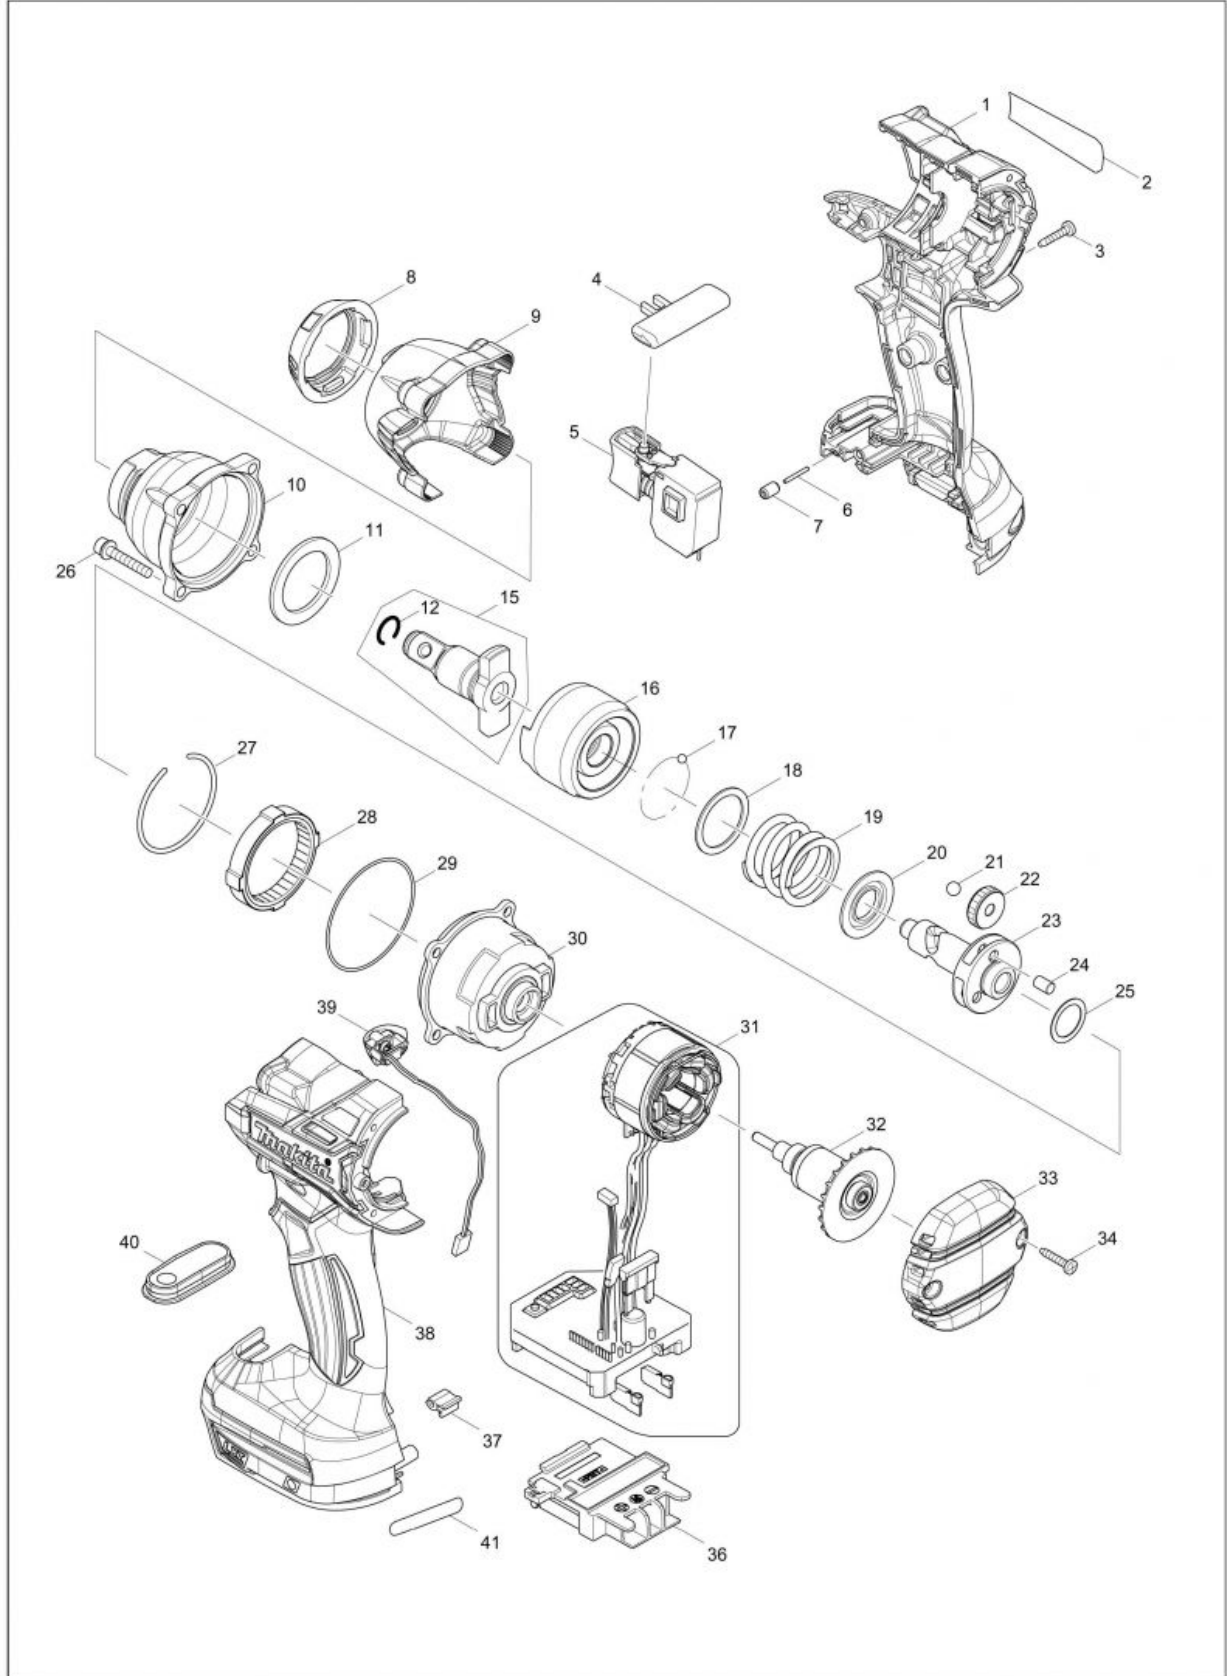

# Part Diagram

(MY) DTW285 / CORDLESS IMPACT WRENCH

Item	Sub	Parts No.	Parts Description	Qty
001		183D46-6	HOUSING SET	1
	C10	263005-3	RUBBER PIN 6	2
	C20	252126-6	HEX. LOCK NUT M4-7	2
	D10		INC. 38	
002		852T92-3	DTW285 NAME PLATE	1
003		266130-9	TAPPING SCREW BIND PT 3X16	8
004		419041-9	F/R CHANGE LEVER	1
005		650673-5	SWITCH C3JW-1A	1
006		268184-2	PIN 1.5	1
007		263036-2	RUBBER PIN 5	1
008		424568-6	BUMPER	1
009		454851-7	HAMMER CASE COVER	1
010A		143911-7	HAMMER CASE COMPLETE	1
010B		143911-7	HAMMER CASE COMPLETE	1
010C		143911-7	HAMMER CASE COMPLETE	1
010-1A		140K43-7	HAMMER CASE COMPLETE	1
010-1B		140K43-7	HAMMER CASE COMPLETE	1
010-1C		140K43-7	HAMMER CASE COMPLETE	1
010-1G		140K43-7	HAMMER CASE COMPLETE	1
010-1H		140K43-7	HAMMER CASE COMPLETE	1
010-1I		140K43-7	HAMMER CASE COMPLETE	1
010-1J		140K43-7	HAMMER CASE COMPLETE	1
011		261154-0	NYLON WASHER 28	1
012		231907-1	RING SPRING 10	1
015		135824-6	ANVIL E ASS'Y	1
	D10		INC. 12	
016		326384-1	HAMMER	1
017		216001-0	STEEL BALL 3.5	24
017-1		216040-0	STEEL BALL 3.5	24
018		267175-0	FLAT WASHER 24	1
019		234322-8	COMPRESSION SPRING 25	1
020		267766-7	CUP WASHER 14	1
021		216011-7	STEEL BALL 5.6	2
022		227338-0	SPUR GEAR 22	3
023		326385-9	SPINDLE	1
024		268311-1	PIN 5	3
025		253147-1	FLAT WASHER 15	1
026A		266915-3	HEX.SOCKET HEAD BOLT M4X25	4
026B		266915-3	HEX.SOCKET HEAD BOLT M4X25	4
026C		266915-3	HEX.SOCKET HEAD BOLT M4X25	4
026-1A		922146-1	HEX. SOCKET HEAD BOLT M4X25	4
026-1B		922146-1	HEX. SOCKET HEAD BOLT M4X25	4
026-1C		922146-1	HEX. SOCKET HEAD BOLT M4X25	4
026-1G		922146-1	HEX. SOCKET HEAD BOLT M4X25	4
026-1H		922146-1	HEX. SOCKET HEAD BOLT M4X25	4
026-1I		922146-1	HEX. SOCKET HEAD BOLT M4X25	4
026-1J		922146-1	HEX. SOCKET HEAD BOLT M4X25	4
027		233910-8	RING SPRING 43	1
028		227337-2	INTERNAL GEAR 51	1
029		213785-1	O-RING 49	1
030		142389-1	INTERNAL GEAR CASE COMPLETE	1
031A		632J07-4	STATOR UNIT	1
031B		632J07-4	STATOR UNIT	1
031C		632J07-4	STATOR UNIT	1
031-1A		632J24-4	STATOR UNIT	1
031-1B		632J24-4	STATOR UNIT	1
031-1C		632J24-4	STATOR UNIT	1
031-1G		632J24-4	STATOR UNIT	1